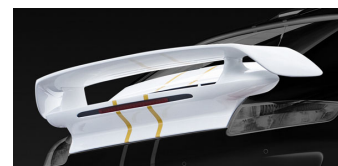

Teilegutachten: Nicht verfügbar

Best.-Nr.: 13097110

UVP

3.540,25 €

Aerodynamikteile

Heckspoiler Stallion 997 Turbo inkl. Motordeckel & Luftöffnung f. Motorraum

Teilegutachten: Nicht verfügbar

Best.-Nr.: 13097136

UVP

3.213,00 €

Fahrwerk/Bremsen

Federn VA/HA 997 Turbo Coupé & Cabriolet

Federn VA/HA 997 Turbo Coupé & Cabriolet

Teilegutachten: Nicht verfügbar

Zusatzkosten nach Montage: elektronische Achsvermessung € 120,00