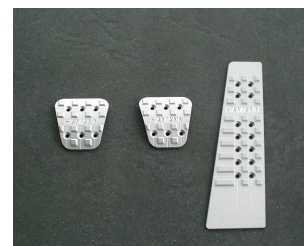

Accessoires

Pedalerie für Porsche 997 Turbo,GT2,GT3 & RS,Carrera,Carrera S & 4S, in silber eloxiertem Aluminium

für Fahrzeuge mit Schaltgetriebe

Teilegutachten: Nicht verfügbar

Best.-Nr.: 82099131

UVP

189,21 €