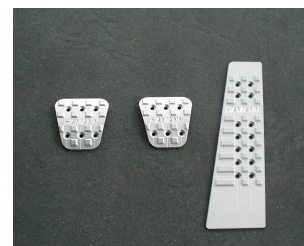

UVP 517,65 €

Fahrwerk/Bremsen

Domstrebe verstellbar 997 Turbo, GT3&RS,

GT2, Carrera, Carrera S & 4S

Teilegutachten: Nicht verfügbar

Zusatzkosten nach Montage: elektronische Achsvermessung € 120,00

Best.-Nr.: 24097130

UVP

351,05 €

Accessoires

Pedalerie für Porsche 997 Turbo,GT2,GT3 & RS,Carrera,Carrera S & 4S, in silber eloxiertem Aluminium

für Fahrzeuge mit Schaltgetriebe

Teilegutachten: Nicht verfügbar

Best.-Nr.: 82099131