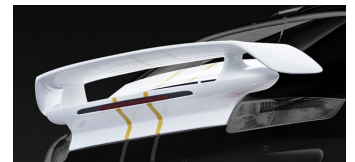

Heckspoiler Stallion 997 Carrera 4S inkl. Motordeckel & Luftöffnung f. Motorraum

Teilegutachten: Nicht verfügbar
Best.-Nr.: 13097135

UVP   3.213,00 €

Fahrwerk/Bremsen