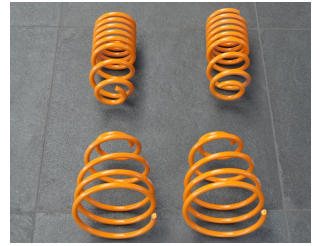

Fahrwerk/Bremsen

Federn 997 Carrera 4 & 4S mit PASM (nicht für Sportfahrwerk)

Federn 997 Carrera 4 & 4S mit PASM (nicht für Sportfahrwerk)

Teilegutachten: Nicht verfügbar

Zusatzkosten nach Montage: elektronische Achsvermessung € 120,00

Best.-Nr.: 24097123

UVP

517,65 €

Domstrebe verstellbar 997 Turbo, GT3&RS,

GT2, Carrera, Carrera S & 4S

Teilegutachten: Nicht verfügbar

Zusatzkosten nach Montage: elektronische Achsvermessung € 120,00

Best.-Nr.: 24097130